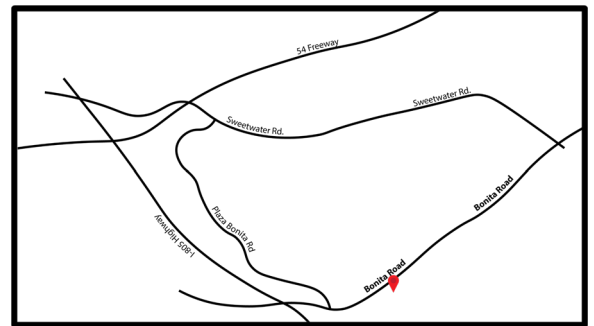

FECHAS Y HORAS

Martes y Jueves
11:00 a.m. – 1:00 p.m.

Miércoles y Viernes
11:00 a.m. – 1:00 p.m.

Altus Schools BONITA Office
3252 Bonita Road, Chula Vista, CA 91910