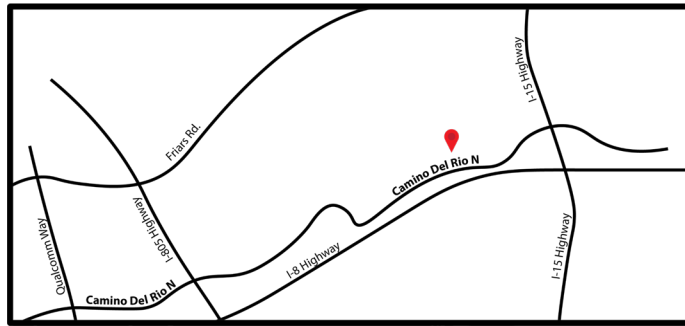

Altus Schools BONITA
Office Parking Lot

The Charter School of
SAN DIEGO

Audeo
Charter School

AUDEO
K-5 Homeschool Kids

Audeo II
Charter School

Sweetwater
SECONDARY SCHOOL

GROSSMONT
Secondary School

Audeo³
Charter School

COMIDA PARA AGARRAR Y LLEVAR

COMIDAS GRATIS PARA TODOS LOS NIÑOS MENORES DE 18 AÑOS

UBICACIONES DE SERVICIO DE COMIDAS

Altus Schools MISSION VALLEY Office
3430 Camino Del Rio North, San Diego, CA 92108

FECHAS Y HORAS